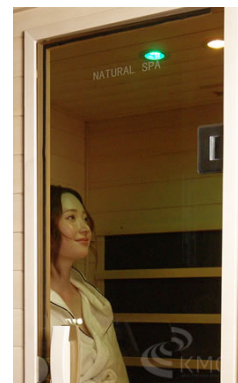

A. 電源コードの長さは約3mです。サウナ正面から見て天井の左奥から出ています。

※画像はノーマルタイプゆったり1人用です。

Step.1

下部パーツの設置

Step.2

背面パーツの設置

Step.3

側面パーツを順次設置