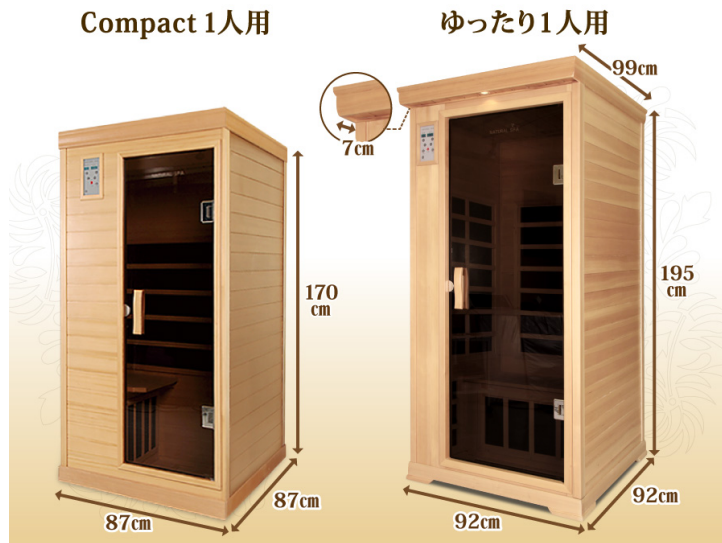

コンパクトとゆったり1人用との比較