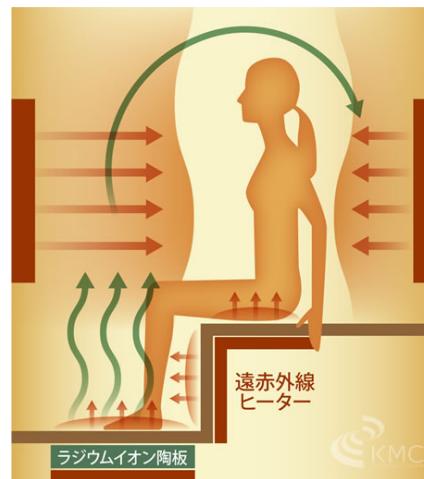

今ならよりリラックスしてサウナをお楽しみ頂ける
ご要望が多かった NATURAL SPA 専用
「背もたれ」をプレゼント！

従来型の高温サウナ/フィンランドサウナとの違い

従来型の高温サウナ/フィンランド式

- 70~110℃、熱くて息苦しい
- 高温の為、身体への負担が大きい
- 表皮加熱のみで温熱が伝わり難い
- 深部まで温まるのに時間がかかる
- 皮膚に刺激が多い
- 密閉構造の為、臭いがこもりやすい
- 高温の為、長時間は入れない
- 表面上だけの発汗作用

遠赤外線ラジウムサウナ/NATURAL SPA

- ホルミシス効果が期待できる
- 45~55℃、熱苦しさ・息苦しさが少ない
- 低温の為、身体への負担が少ない
- 遠赤外線で深部まで温熱が伝わり易い
- 深部から温まる時間が早い
- 皮膚に刺激が少ない
- 通気口より新鮮な空気を取り入れている
- 長時間ゆったりと入れる
- 発汗作用が高温サウナより優れている

ラジウムイオン陶板

ラジウムイオン陶板は、秋田の玉川温泉・鳥取県の三朝温泉で有名な「ラジウム」をパウダー状にし約1200度で焼き上げ、風合いのある砂岩加工を施しています。遠赤外線を効率よく投射し、足裏からじわじわと温めます。