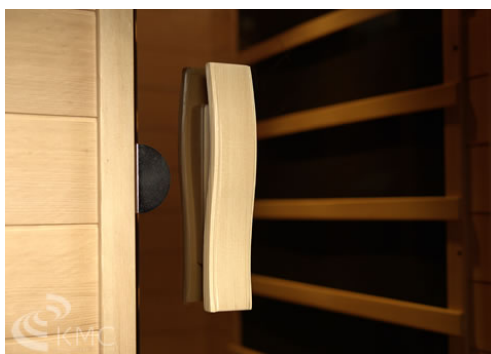

POINT 1 臭いや酸素濃度低下を防ぐ通気口

新鮮な空気を取り入れる為に、天井には調整可能なスライド式通気口を配置しました。息苦しくないサウナ浴をお楽しみ頂けます。

POINT 2 使い易いデジタル操作パネル

主電源・タイマー・温度設定・カラーセラピー・読書ライトをワンタッチでサウナ内外2か所から操作出来ます。

POINT 3 便利な読書ライト

サウナルーム内で快適に読書をお楽しみいただけます。室内ランプとしてサウナ内を明るく照らします。

POINT 4 強化ガラスドアを採用

フレームレスのスモークガラスドアは、圧迫感が無く室内をスタイリッシュに演出します。

POINT 5
ゆったりとした室内空間

横99×奥行92×170cmの1.5人サイズのワイド仕様です。奥行たっぷりの大型ベンチで大柄の男性でもゆったりとお寛ぎ頂けます。足置きスペースも広いので足を組むことも可能です。

POINT 6
最新の遠赤外線ヒーターを全面に配置

電磁波防止機能付きの遠赤外線ヒーター「カーボンブラック面状ヒーター」をサウナ内部全面に配置しています。浸透率の高い波長（4～14ミクロン）で体の芯まで温めます。