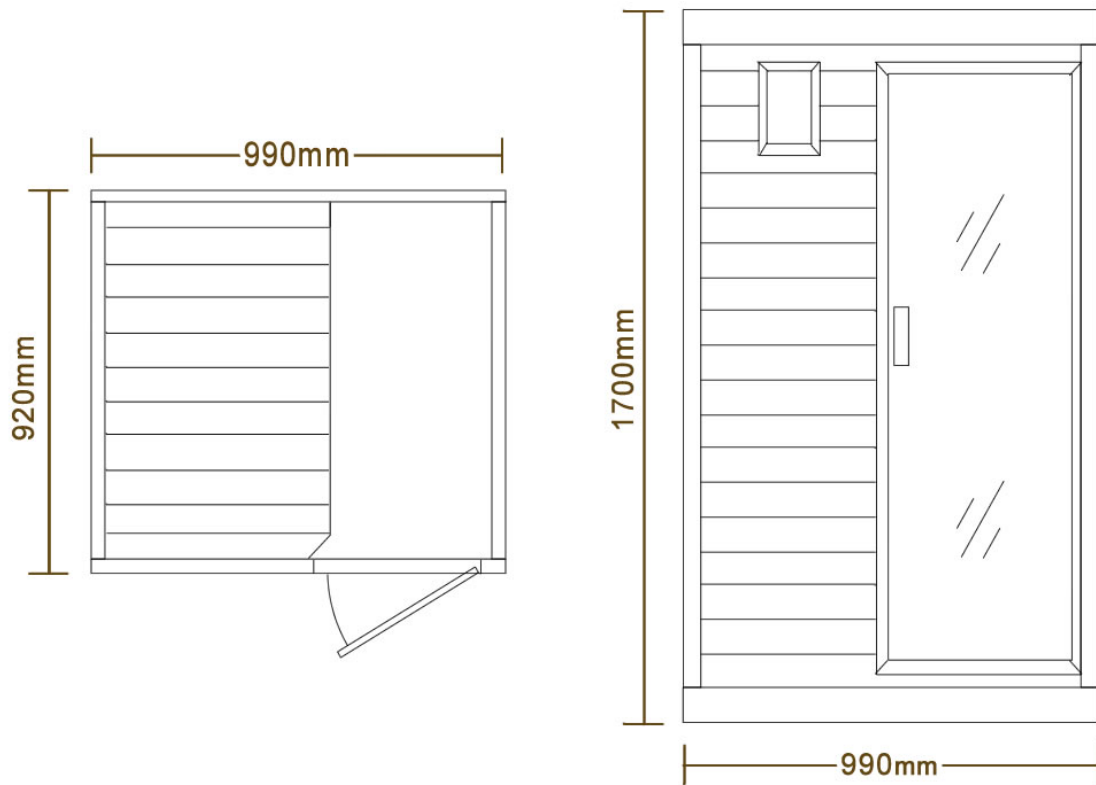

A. 電源コードの長さは約3mです。サウナ正面から見て天井の左奥から出ています。

※画像はノーマルタイプゆったり1人用です。

Step.1

下部パーツの設置

Step.2

背面パーツの設置

Step.3

側面パーツを順次設置

組立完成

- 工事は必要ありません。
- 簡単に組み立て出来ます。
- 家庭用100V電源と半畳程のスペースがあればすぐにご利用頂けます。

組立後の製品サイズ

梱包サイズ

〈 配送時の梱包サイズ 〉

下記梱包サイズにてお届けいたします。

1. H1000 × W1070 × D240(mm)
2. H1650 × W910 × D160(mm)
3. H1650 × W1060 × D180(mm)
4. 背もたれ： H690 × W500 × D80(mm)