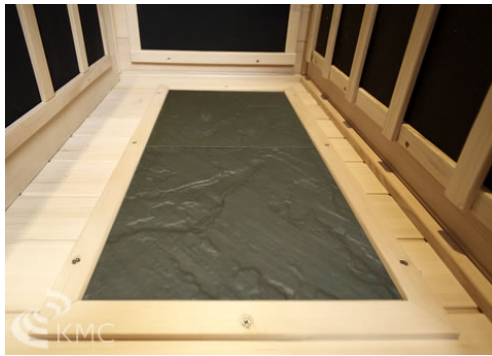

POINT 8
床に足裏専用の「岩盤浴」

床に10mm厚の遠赤外線ヒーター付き「岩盤浴イオンタイル」を配置。遠赤外線を「足裏」にも効率良く投射させ、じわじわと温めます。

POINT 9
リラクゼーション効果の高いカラーセラピー機能

天井にLEDカラーセラピーライトを配置しています。ライトダウンした室内では神秘的に空間を彩る「カラーサウナ」をお楽しみ頂けます。

※カラーLEDライトはON/OFF可能です。