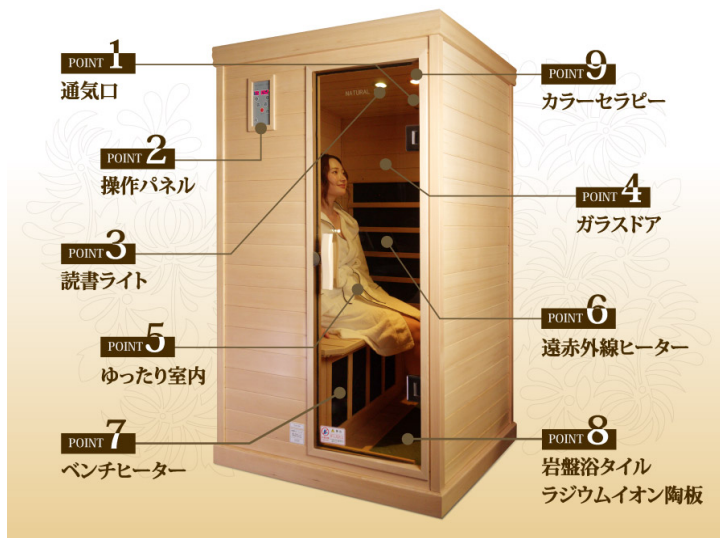

全国の有名ラジウム温泉地

秋田県 玉川温泉

山梨県 福富温泉

鳥取県 三朝温泉

北海道 二股ラジウム温泉

コンパクトとゆったり1人用との比較

WIDE ゆったり1人用ワイド

NATURAL SPA の 9 の POINT

POINT 1 臭いや酸素濃度低下を防ぐ通気口

新鮮な空気を取り入れる為に、天井には調整可能なスライド式通気口を配置しました。息苦しくないサウナ浴をお楽しみ頂けます。

POINT 2 使い易いデジタル操作パネル

主電源・タイマー・温度設定・カラーセラピー・読書ライトをワンタッチでサウナ内外2か所から操作出来ます。

POINT 3 便利な読書ライト

サウナルーム内で快適に読書をお楽しみいただけます。室内ランプとしてサウナ内を明るく照らします。

POINT 4 強化ガラスドアを採用

フレームレスのスモークガラスドアは、圧迫感が無く室内をスタイリッシュに演出します。

POINT 5
ゆったりとした室内空間

横99×奥行92×170cmの1.5人サイズのワイド仕様です。奥行たっぷりの大型ベンチで大柄の男性でもゆったりとお寛ぎ頂けます。足置きスペースも広いので足を組むことも可能です。

POINT 6
最新の遠赤外線ヒーターを全面に配置

電磁波防止機能付きの遠赤外線ヒーター「カーボンブラック面状ヒーター」をサウナ内部全面に配置しています。浸透率の高い波長（4～14ミクロン）で体の芯まで温めます。