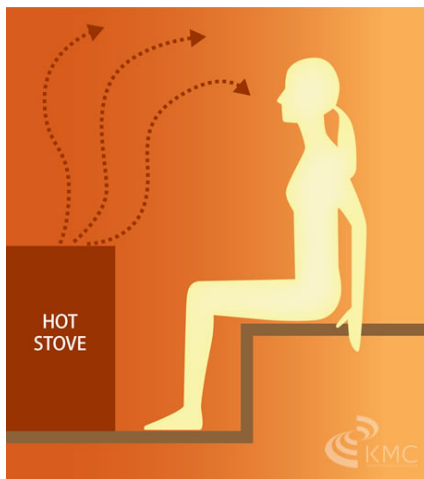

今ならよりリラックスしてサウナをお楽しみ頂ける
ご要望が多かった NATURAL SPA 専用
「背もたれ」をプレゼント！

従来型の高温サウナ/フィンランドサウナとの違い

従来型の高温サウナ/フィンランド式

- 70~110℃、熱くて息苦しい
- 高温の為、身体への負担が大きい
- 表皮加熱のみで温熱が伝わり難い
- 深部まで温まるのに時間がかかる
- 皮膚に刺激が多い
- 密閉構造の為、臭いがこもりやすい
- 高温の為、長時間は入れない
- 表面上だけの発汗作用