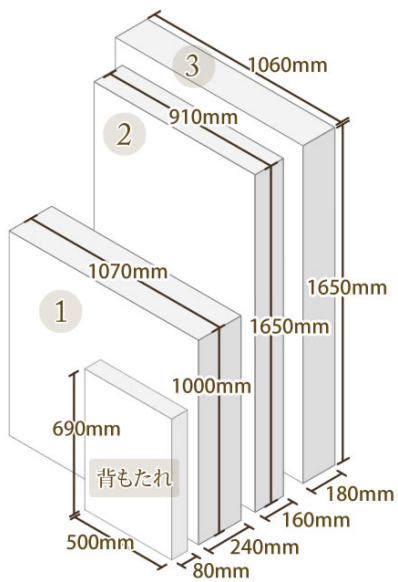

組立完成

- 工事は必要ありません。
- 簡単に組み立て出来ます。
- 家庭用100V電源と半畳程のスペースがあればすぐにご利用頂けます。

組立後の製品サイズ

梱包サイズ

〈 配送時の梱包サイズ 〉

下記梱包サイズにてお届けいたします。

1. H1000 × W1070 × D240(mm)
2. H1650 × W910 × D160(mm)
3. H1650 × W1060 × D180(mm)
4. 背もたれ： H690 × W500 × D80(mm)