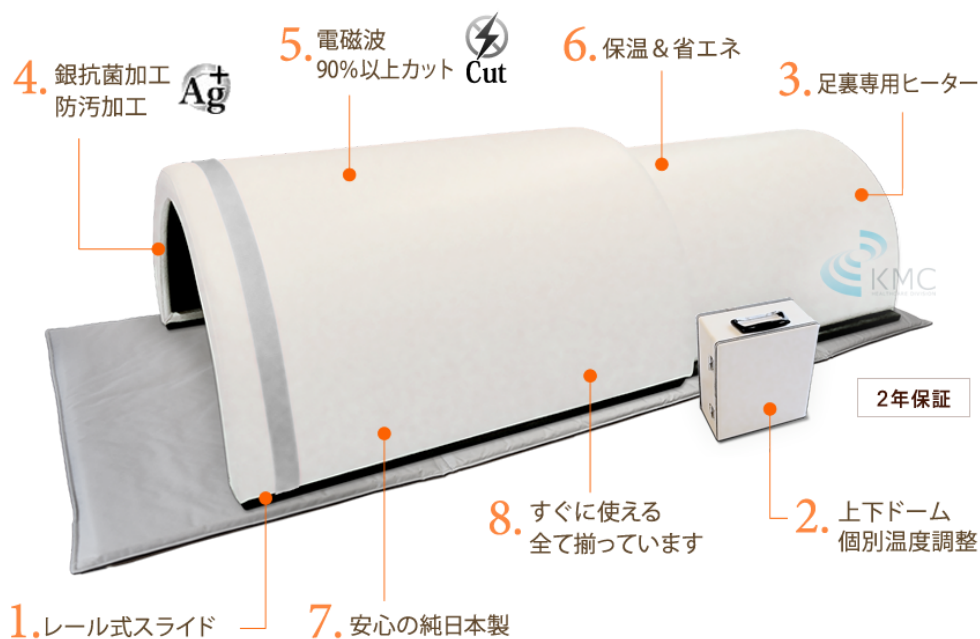

ニキビ・
吹き出ものに
悩んでいる

ストレス
を解消したい

美容・健康
オーナー様に

家庭用では
満足できない

遠赤外線ドームサウナ8のポイント

従来型のドームサウナの問題点を解決！
使用者の意見を全て取り入れました！

製品特長8のポイント

- | | |
|---|--|
| 1. 指一本でスムーズ！ レール式スライド を採用。女性に嬉しい簡単&長持ち！ | 2. 温度を個別に微調整可！ 簡単デジタル 出力調整。お好みの温度で自由自在！ |
| 3. 汗をかき難い方へ！ 足裏専用ヒーター 採用！足裏からじわじわ温め大量発汗！ | 4. 嫌な臭い・不衛生・汚れやすいを解決！菌の繁殖を防ぐ 銀抗菌加工 と 防汚加工 に仕上げました！ |
| 5. 敏感な方も安心！体に有害だといわれている 電磁波を90%以上カット しました！ | 6. 熱を外部に逃がさない！保温&省エネ効果抜群！電気代は 低温2円・高温4円 ！ |
| 7. ドームサウナの約8割は韓国・中国製。ネジ1本まで 純日本製 にこだわりました！ | 8. すぐに使える！バスタオルがあれば他に必要な物はありません！ 全て揃っています ！ |

安心の2年保証！ヒーターは半永久的に使えます！

レール式ワンタッチスライド機能

従来のドームサウナは、上部ドームをスライドさせる時に

- 女性では重くて動かすのが大変
- 床のマットを巻き込んでしまう
- 使っているうちに表面が擦れて剥げてくる

等の問題がありました。レール式にすることで簡単にスムーズにスライドします。

指一本でスムーズにスライド収納！
女性でも簡単に使用できます。

DOMES SAUNA

Professional