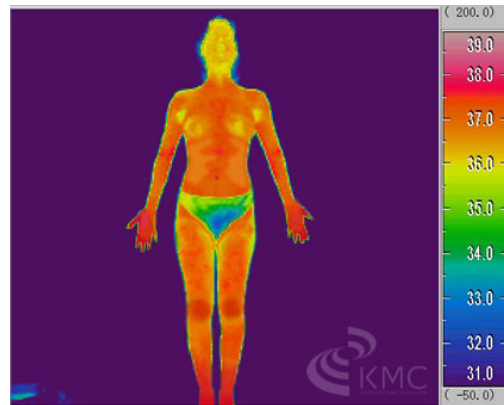

使用后

※室温 25.5℃ / 湿度 35.8% / 被験者 31歳女性

※体温の変化には個人差があります