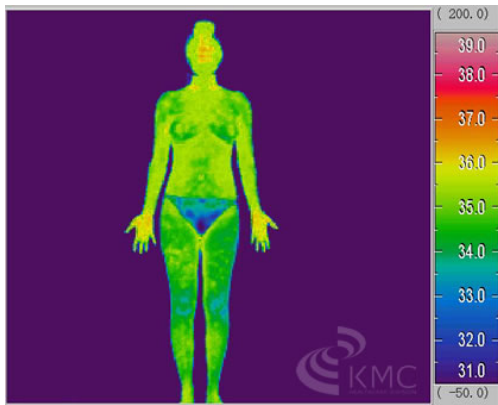

足裏に遠赤外線をしっかりと投射します

足裏に **足裏専用の遠赤外線ヒーター** を配置しました。足裏を遠赤外線で温めると足元からじわじわと温熱が伝わり、全身の温めるスピードも早く、発汗量や温熱効果も格段にUPします。

①温熱効果・発汗力UP!

黒い部分は全て遠赤外線ヒーター。ドーム内部を均一に温めます。

②半永久的に性能をキープします

足裏用ヒーターは重厚な木枠でしっかりと固定しています。

●サーモグラフィ画像

遠赤外線ドームサウナを20分使用後の体温変化です。一般のドームサウナと違い、足裏から体の隅々までじわじわと温まります。お好みで上部ドームをスライドさせて半身浴もオススメです。

使用前

※室温 25.5℃ / 湿度 35.8% / 被験者 31歳女性

※体温の変化には個人差があります