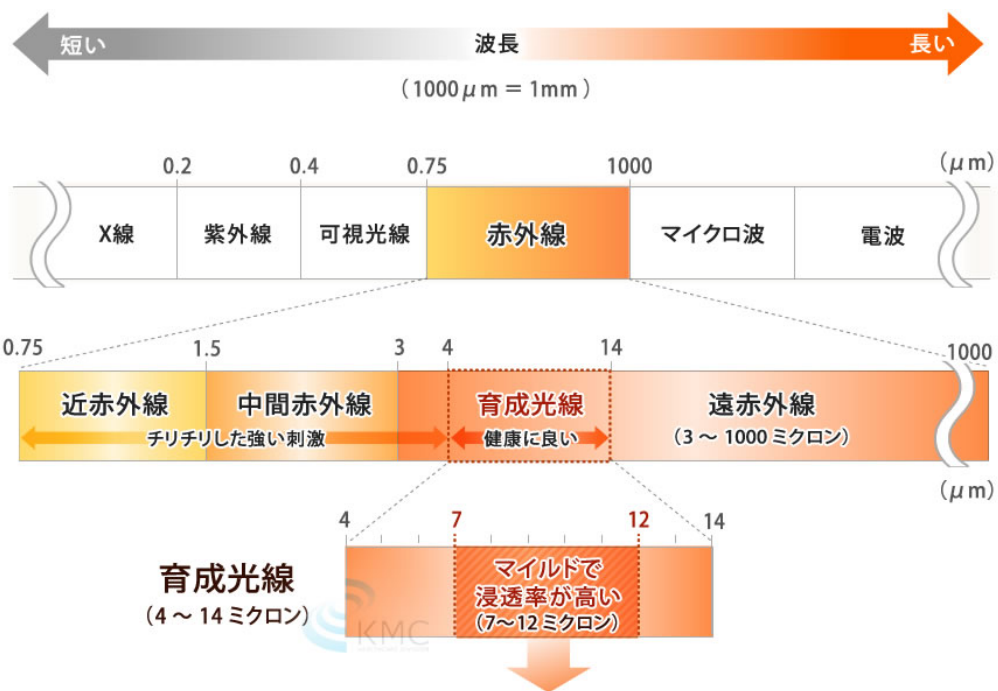

7~12ミクロンの波長を実現

遠赤外線とは「3~1000ミクロン」の波長です。その中でも「4~14ミクロン」は安全で健康に良い「**育成光線**」と呼ばれ、人体の分子と共鳴作用し熱エネルギー反応を起こします。

旧型の「3~20ミクロンの広範囲のドームサウナ」と違い、育成光線の中でも近・中赤外線に近い4~6ミクロンの**チリチリした強い刺激を抑え、マイルドで最も浸透率が高い「7~12ミクロン」を実現しました。** お肌の弱い方にも安心な一歩先に行く遠赤外線ドームサウナです。

光の波長の違い

遠赤外線の中の育成光線 (4~14ミクロン) よりさらに浸透性・安全性の高い「7~12ミクロン」の波長を実現しました。