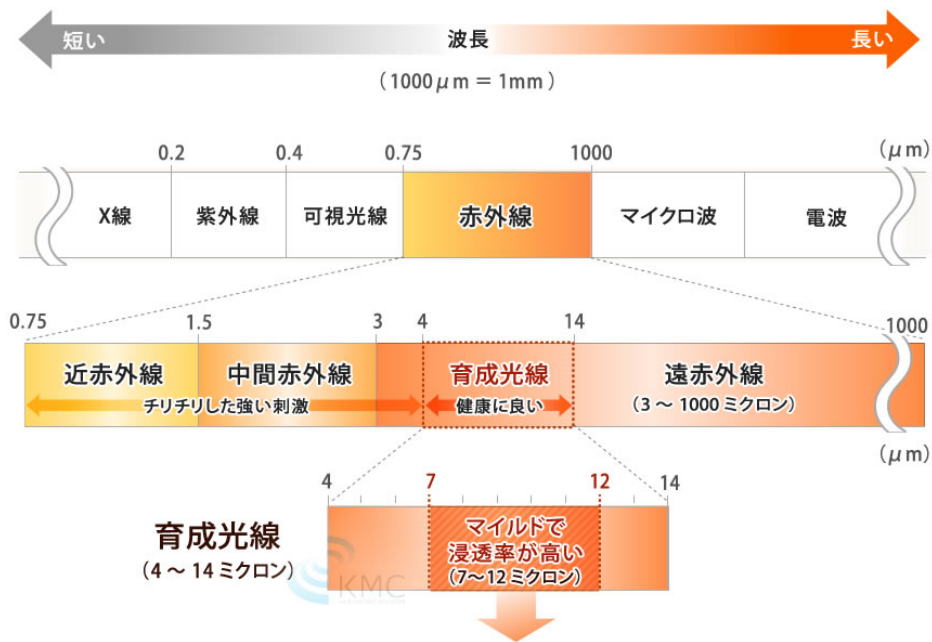

均一温度・高断熱・高温対応

- 遠赤外線カーボンヒーターは、遠赤外線の中でもからだに浸透しやすい4~14ミクロンの波長を放出します。そして、からだに浸透した遠赤外線は、体内の細胞を活性化させます。この特性を活かし、**からだの芯までじんわりとあたためてくれます。**
- また断熱材を全面的に使用することで無駄な放熱を防ぎ、速やかな岩盤温度の上昇と、**最大温度70℃を実現**しました。
- **温度のムラがない**ので肌への刺激も少なく、効率よく熱を伝えることができます。

遠赤外線とは？

遠赤外線とは3~1000ミクロンの波長です。その中でも「4~14ミクロン」は安全で健康に良い「育成光線」と呼ばれ、人体の分子と共鳴作用し熱エネルギー反応を起こします。

光の波長の違い

遠赤外線の中の育成光線 (4~14ミクロン) よりさらに
浸透性・安全性の高い「7~12ミクロン」の波長を実現しました。

Reason 4 スイッチ1つの簡単操作！

スイッチひとつで簡単に操作ができます。

難しい操作は一切ありません！