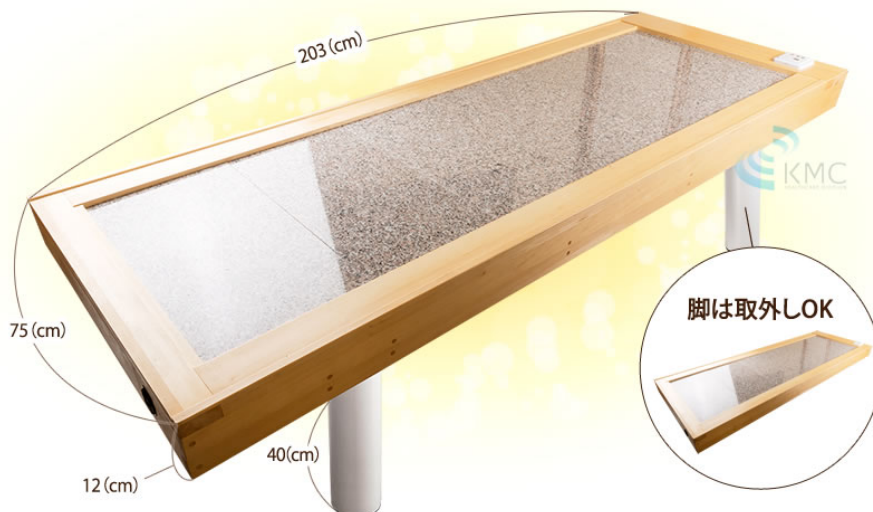

操作は、スイッチのon/off 切り替えと、温度設定の2つのみ。

どなたでも安心・安全にご利用いただけます！

Reason 5 使いやすいサイズ設計

大きさは畳1.5畳ほどで、シングルベッドよりも幅は狭め。どなたでも腰掛けしやすい安心設計です。

高さ40cmの脚も簡単に取り外し可能です。

Reason 6 シンプルなデザイン

100V電源と1.5畳ほどのスペースがあれば室内のどこでも設置可能です。ナチュラルカラーでシンプルなデザインはどんな場所にもマッチします。

洋室にも

和室にも

エステの人気メニュー

既存メニューと組み合わせ自由自在

お客様にも大好評！
サロンでも使用しています。

本物の天然鉱石の温かみを感じて、施術前の温め～発汗まで使い方は自由自在です。遠赤外線 岩盤浴ベッドで温まりながらのフェイシャルや上半身のボディートリートメントはお客様に好評でサロンの人気メニューです。

店舗での
メニューの幅が
広がります！

KMC