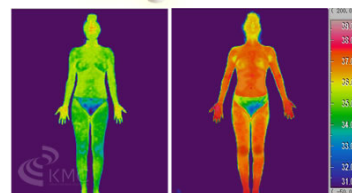

KMC

NATURAL SPA
遠赤外線 岩盤浴ベッド

お客様の声

多くの満足の声を頂いております！

家庭で手軽に岩盤浴ができます！

一般／女性

肌質改善とダイエットのために、友人と近くの岩盤浴に週1～2回ほど通っていました。ただ、どうしても時間とお金がかかってしまって…。思いきってNATURAL SPA 岩盤浴ベッドを購入したんです。2週間ほどで一般の岩盤浴と同じ効果を実感!! 今では友人や家族みんなで毎日利用しています！

ぐっすり眠れるようになりました！

一般／男性

冷え性の私はいくら寝ても疲れがとれないということに悩んでいました。知人にすすめられてNATURAL SPA 岩盤浴ベッドを購入したのですが、それを機に体質に変化が！ からだの芯まであたたまるので、今ではぐっすり眠れ疲れもとれました！ ありがとうございます！！

しっかり全身が温まります！

整体・マッサージ師／男性

治療の一環としてNATURAL SPA 岩盤浴ベッドを使用しています。他の温熱機具と違い、遠赤外線が部分的ではなく全身を均等にあたためますので、施術前に使用することで効果のアップが期待できます。また、岩盤がからだの芯をじんわりとあたためることで保温効果も高く、痛みや筋肉の張りを緩和してくれます。

岩盤浴と汗

岩盤浴でデトックス！

“いい汗”と“悪い汗”がある？

急激な温度変化による汗は、必要なミネラル分をからだの外に排出してしまいます。岩盤浴はからだの芯からあたためるため、血行が良くなります。血行が良くなると汗腺が広がり、からだのミネラル分を損なわず、毒素だけを排出する健康的な汗をかくことができるのです。

「健康的な発汗を習慣付ける」ことで、免疫細胞を活性化させ免疫力の向上だけでなく、デトックス効果も期待できます。