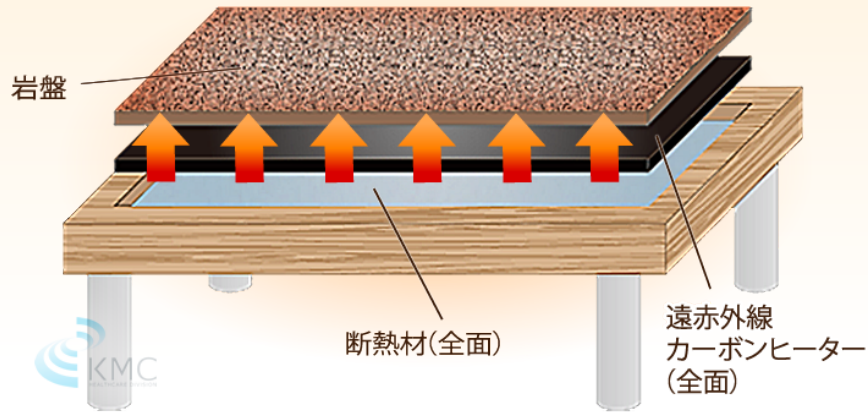

改良を重ねた本格的岩盤浴

Reason 1 最大70°Cまで上昇に成功！

従来の岩盤浴ベッドは温度のムラによる低温ヤケドのリスクがあるため、設定温度を低く設定しています。NATURAL SPA 岩盤浴ベッドは、業務用サウナ専門メーカーが設計・制作に直接携わり、最大温度を約70°Cにまで引き上げることに成功しました。

従来と比べて、遠赤外線パネルをベッド全面に配置し温度にムラがありません。これほどの温度でからだをあたためる心地よさはこのベッドでしか味わえません。

Reason 2 岩盤にもこだわっています。

天然桜御影石

良質の遠赤外線+マイナスイオンが期待できます。高級感のある美しい鏡面仕上げで岩盤浴に最適な天然鉱石です。地殻変動の影響を受けたマグマが地中深くで冷え固まった火成岩です。淡い紅色が桜、高級住宅地の神戸市東灘区御影が由来です。

Reason 3 ヒミツは構造の違いにあった！

他社の熱線ヒーター

温度ムラ・無駄な放熱・低温

- ・従来のヒーターは岩盤に直接熱を伝える「熱伝導式の熱線ヒーター」を使用している為、結線部分が冷たくなったり一部分が高温になる等の「温度ムラ」があります。
- ・やけどの危険や肌への強い刺激を抑える為、岩盤に厚みが必要で温度上昇に時間がかかり、**50~60°Cの低温に設定**されています。
- ・また断熱材を使用していない為、床などに熱が逃げてしまう「無駄な放熱」が多く、**温まるのに時間がかかり温熱の効果も実感できない**という問題点がありました。

均一温度・高断熱・高温対応

- 遠赤外線カーボンヒーターは、遠赤外線の中でもからだに浸透しやすい4~14ミクロンの波長を放出します。そして、からだに浸透した遠赤外線は、体内の細胞を活性化させます。この特性を活かし、**からだの芯までじんわりとあたためてくれます。**
- また断熱材を全面的に使用することで無駄な放熱を防ぎ、速やかな岩盤温度の上昇と、**最大温度70℃を実現**しました。
- **温度のムラがない**ので肌への刺激も少なく、効率よく熱を伝えることができます。

遠赤外線とは？

遠赤外線とは3~1000ミクロンの波長です。その中でも「4~14ミクロン」は安全で健康に良い「育成光線」と呼ばれ、人体の分子と共鳴作用し熱エネルギー反応を起こします。

光の波長の違い

遠赤外線の中の育成光線 (4~14ミクロン) よりさらに
浸透性・安全性の高い「7~12ミクロン」の波長を実現しました。

Reason 4 スイッチ1つの簡単操作！

スイッチひとつで簡単に操作ができます。

難しい操作は一切ありません！