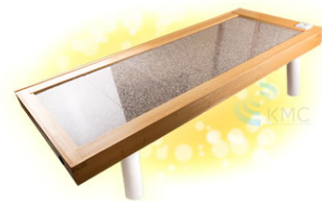

お客様の声

多くの満足の声を頂いております！

家庭で手軽に岩盤浴ができます！

一般／女性

肌質改善とダイエットのために、友人と近くの岩盤浴に週1～2回ほど通っていました。ただ、どうしても時間とお金がかかってしまって…。思いきってNATURAL SPA 岩盤浴ベッドを購入したんです。2週間ほどで一般の岩盤浴と同じ効果を実感!! 今では友人や家族みんなで毎日利用しています！

ぐっすり眠れるようになりました！

一般／男性

冷え性の私はいくら寝ても疲れがとれないということに悩んでいました。知人にすすめられてNATURAL SPA 岩盤浴ベッドを購入したのですが、それを機に体質に変化が！ からだの芯まであたたまるので、今ではぐっすり眠れ疲れもとれました！ ありがとうございます！！

しっかり全身が温まります！

整体・マッサージ師／男性

治療の一環としてNATURAL SPA 岩盤浴ベッドを使用しています。他の温熱機具と違い、遠赤外線が部分的ではなく全身を均等にあたためますので、施術前に使用することで効果のアップが期待できます。また、岩盤がからだの芯をじんわりとあたためることで保温効果も高く、痛みや筋肉の張りを緩和してくれます。

岩盤浴と汗

岩盤浴でデトックス！

“いい汗”と“悪い汗”がある？

急激な温度変化による汗は、必要なミネラル分をからだの外に排出してしまいます。岩盤浴はからだの芯からあたためるため、血行が良くなります。血行が良くなると汗腺が広がり、からだのミネラル分を損なわず、毒素だけを排出する健康的な汗をかくことができるのです。

「健康的な発汗を習慣付ける」ことで、免疫細胞を活性化させ免疫力の向上だけでなく、デトックス効果も期待できます。

使用前

使用20分後