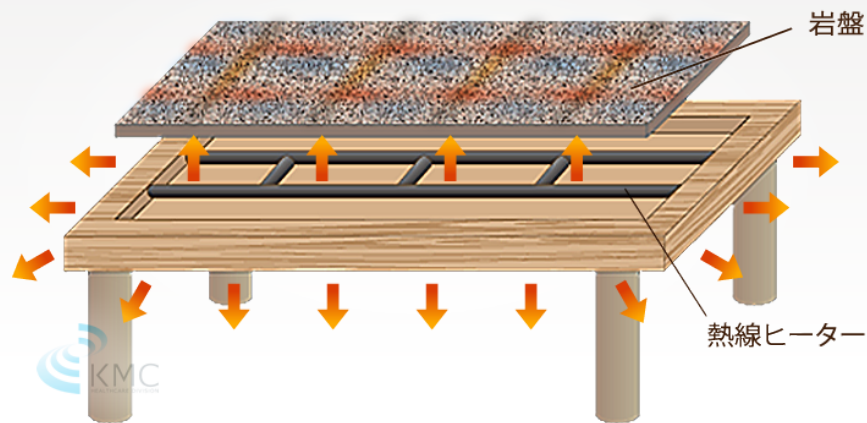

Reason 2 岩盤にもこだわっています。

天然桜御影石

良質の遠赤外線+マイナスイオンが期待できます。高級感のある美しい鏡面仕上げで岩盤浴に最適な天然鉱石です。地殻変動の影響を受けたマグマが地中深くで冷え固まった火成岩です。淡い紅色が桜、高級住宅地の神戸市東灘区御影が由来です。

Reason 3 ヒミツは構造の違いにあった！

他社の熱線ヒーター

温度ムラ・無駄な放熱・低温

- ・従来のヒーターは岩盤に直接熱を伝える「熱伝導式の熱線ヒーター」を使用している為、結線部分が冷たくなったり一部分が高温になる等の「温度ムラ」があります。
- ・やけどの危険や肌への強い刺激を抑える為、岩盤に厚みが必要で温度上昇に時間がかかり、**50~60°Cの低温に設定**されています。
- ・また断熱材を使用していない為、床などに熱が逃げてしまう「無駄な放熱」が多く、**温まるのに時間がかかり温熱の効果も実感できない**という問題点がありました。

均一温度・高断熱・高温対応

- 遠赤外線カーボンヒーターは、遠赤外線の中でもからだに浸透しやすい4~14ミクロンの波長を放出します。そして、からだに浸透した遠赤外線は、体内の細胞を活性化させます。この特性を活かし、**からだの芯までじんわりとあたためてくれます。**
- また断熱材を全面的に使用することで無駄な放熱を防ぎ、速やかな岩盤温度の上昇と、**最大温度70℃を実現**しました。
- **温度のムラがない**ので肌への刺激も少なく、効率よく熱を伝えることができます。