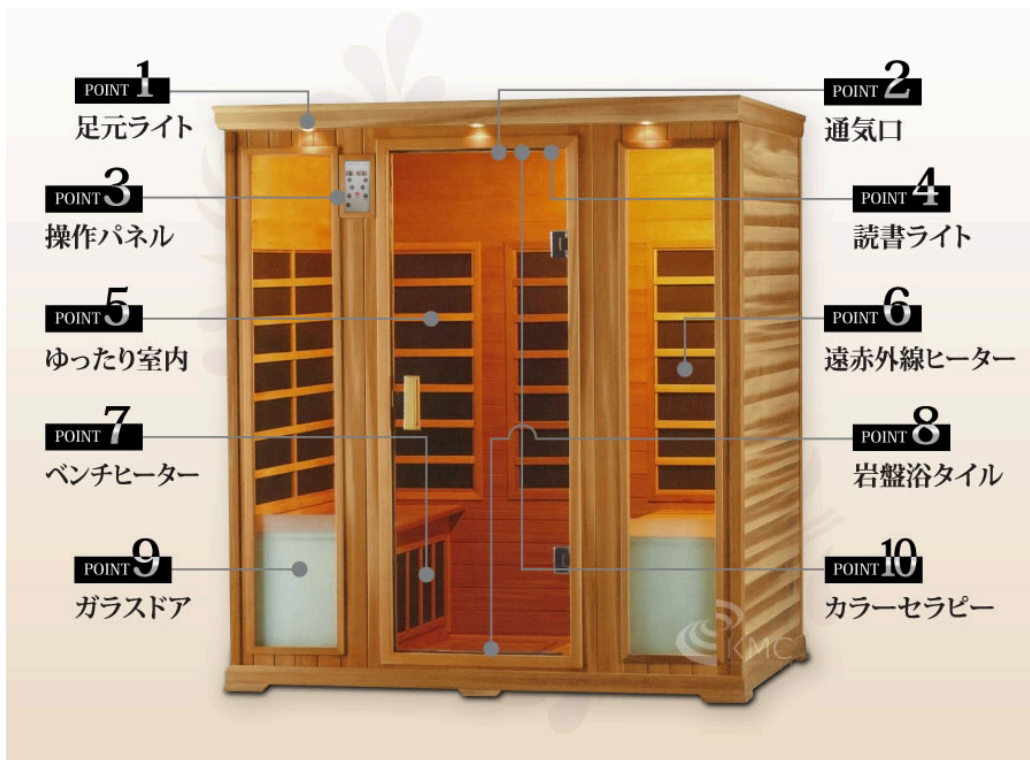

日常の心と体の疲れを癒す
 あなただけの
 プライベートサウナ
 極上リラックスタイムの始まりです。

サウナのある生活

日本は温泉大国で日本人のお風呂好きは世界的にも有名です。しかしサウナ普及率は海外に比べると極端に低くなります。これは「住宅事情と工事を伴うサウナは高額」などが原因です。またサウナと聞くと「高温で息苦しく我慢する」イメージがあり、苦手な方も多いと思われます。「NATURAL SPA 4人用対面ベンチ」は工事不要で設置が簡単。

カラーセラピーや岩盤浴などのリラクゼーション機能を備えた「最新の遠赤外線サウナ」です。従来の室内温度を上げるだけの高温サウナとは違い、「全面に遠赤外線パネルを配置」体の深部よりじわじわと温め発汗を促します。「リラックスしてゆったりと」遠赤外線サウナ浴がお楽しみ頂けます。「サウナは欲しいけど場所が…」と言われる方もご心配ありません。

「家庭用200V電源と二畳程のスペース」さえあれば室内のどこにでも設置できます。

NATURAL SPAの 10 の POINT

POINT 1 出入り口に足元ライト

サウナの出入り口の足元を明るく照らし室内の演出にも一役買います。暗いお部屋でもつまずいたりしない様に考えられた安心・安全設計です。

POINT 2 臭いや酸素濃度低下を防ぐ通気口

新鮮な空気を取り入れる為に、天井には調整可能なスライド式通気口を配置しました。息苦しくない遠赤外線サウナ浴をお楽しみ頂けます。

POINT 3 使い易いデジタル操作パネル

主電源・タイマー・温度設定・カラーセラピー・読書ライトをワンタッチで操作出来ます。サウナ内からでも操作が可能です。

POINT 4 便利な読書ライト

サウナルーム内で快適に読書をお楽しみいただけます。また、室内ランプとしてサウナ内を明るく照らします。

POINT 5 ゆったりとした室内空間

「横向き座り」「あぐらをかく」ことも可能な大型の座面・ベンチを採用。大人4人のご使用でも「ゆったりと」ご利用頂けます。2人×2人対面タイプです。