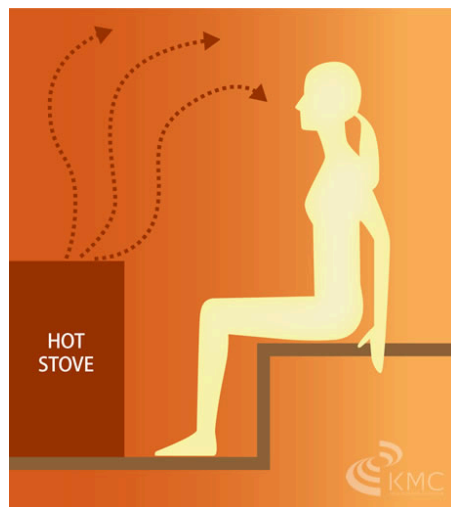

POINT 8
 床に足裏専用の「岩盤浴」

床に10mm厚の遠赤外線ヒーター付き「岩盤浴イオンタイル」を採用。遠赤外線を「足裏」にも効率良く投射させ、サウナ内が遠赤外線とマイナスイオンで包まれます。

POINT 9
 大型強化ガラスドアを採用

大型フレームレスのスモークガラスドアは、圧迫感が無く室内をスタイリッシュに演出します。また落ち着いたブラウンカラーによりサウナ内部を見え難くしています。

NEW POINT 10
 リラクゼーション効果の高いカラーセラピー機能

天井にLEDカラーセラピーライトを配置しました。お好みで神秘的にサウナ内を彩る「カラーサウナ」をお楽しみ頂けます。

※カラーLEDライトはON/OFF可能です。

LEDライトカラー

RED
血流を良くし肌を活性化、心身代謝の促進など

BLUE
精神を落ち着かせ鎮静作用、集中力UP

GREEN
沈静・リラックス作用、ストレス軽減、目が休まる

ORANGE
身体を温め活性化作用、活力、喜びを感じる

PINK
緊張をほぐし、肌の若返り、幸福感を感じる

従来型の高温サウナ/フィンランドサウナとの違い

従来型の高温サウナ/フィンランド式

- 70~110℃、熱くて息苦しい
- 高温の為、身体への負担が大きい
- 表皮加熱のみで温熱が伝わり難い
- 深部まで温まるのに時間がかかる
- 皮膚に刺激が多い
- 密閉構造の為、臭いがこもりやすい
- 高温の為、長時間は入れない
- 表面上だけの発汗作用

遠赤外線サウナ/NATURAL SPA

- 45~55℃、熱苦しさ・息苦しさが少ない
- 低温の為、身体への負担が少ない
- 遠赤外線で深部まで温熱が伝わり易い
- 深部から温まる時間が早い
- 皮膚に刺激が少ない
- 通気口より新鮮な空気を取り入れている
- 長時間ゆったりと入れる
- 発汗作用が高温サウナより優れている