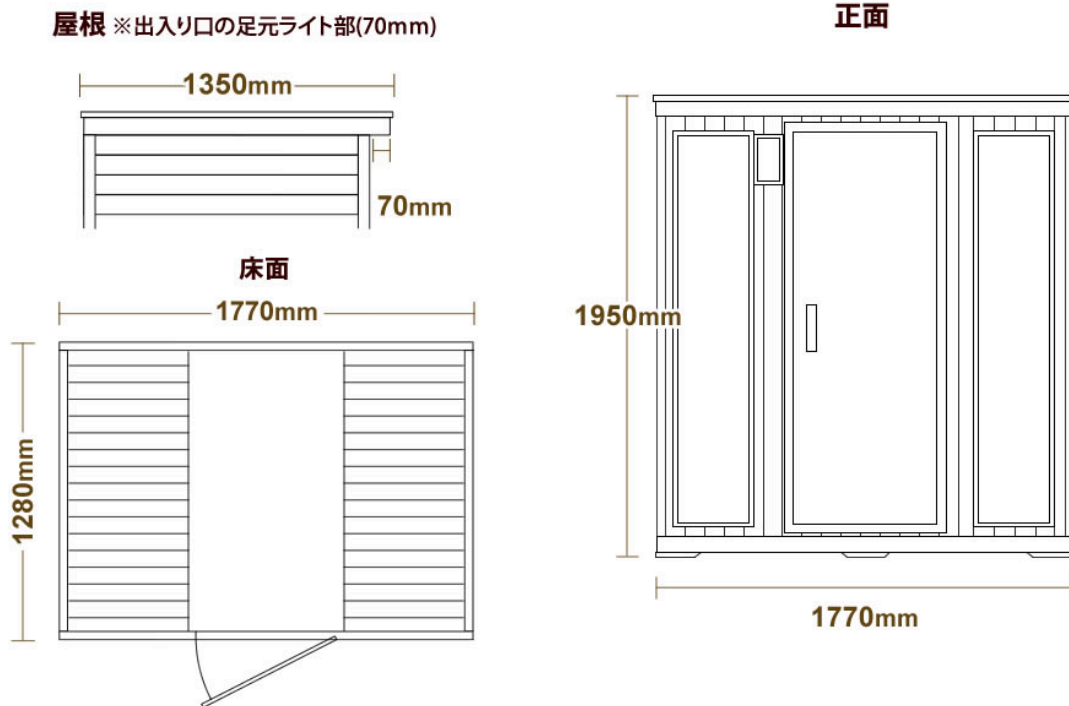

組立後の製品サイズ

電気用品安全法/PSEマーク取得

電気用品安全法（PSEマーク）は、電化製品の火災や感電などから、消費者を守るために施行された法律です。サウナは、特定電気用品（高危険度が予測され、厳重に審査される電気製品）に分類されます。特に高い安全性が要求され112品目の厳しい検査や工場監査も要求されます。遠赤外線リラクゼーションサウナ「NATURAL SPA」は、安全性を示すPSEマークに合格した製品です。

Product + Safety + Electrical
appliance & materials