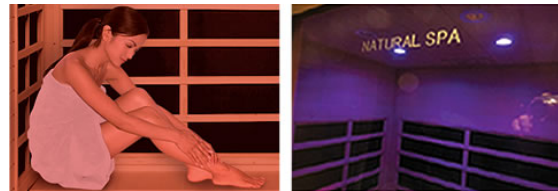

POINT 8
 床に足裏専用の「岩盤浴」

床に10mm厚の遠赤外線ヒーター付き「岩盤浴イオンタイル」を採用。遠赤外線を「足裏」にも効率良く投射させ、サウナ内が遠赤外線とマイナスイオンで包まれます。

POINT 9
 大型強化ガラスドアを採用

大型フレームレスのスモークガラスドアは、圧迫感が無く室内をスタイリッシュに演出します。また落ち着いたブラウンカラーによりサウナ内部を見え難くしています。

NEW POINT 10
 リラクゼーション効果の高いカラーセラピー機能

天井にLEDカラーセラピーライトを配置しました。お好みで神秘的にサウナ内を彩る「カラーサウナ」をお楽しみ頂けます。

※カラーLEDライトはON/OFF可能です。

LEDライトカラー

RED
血流を良くし肌を活性化、心身代謝の促進など

BLUE
精神を落ち着かせ鎮静作用、集中力UP

GREEN
沈静・リラックス作用、ストレス軽減、目が休まる

ORANGE
身体を温め活性化作用、活力、喜びを感じる

PINK
緊張をほぐし、肌の若返り、幸福感を感じる