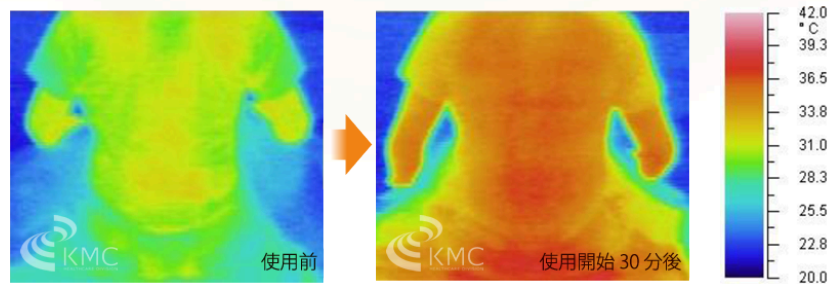

◆サーモグラフィ撮影結果

「NEWラジウム・ラドン岩盤浴マット」を使用する前後で、被験者の背中中の温度変化をサーモグラフィーにて測定しました。上図は結果を熱画像としてデータ化したものです。