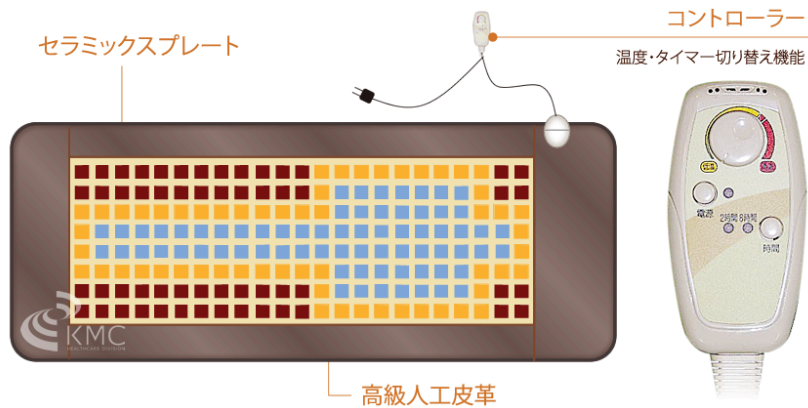

NEW

ラジウム・ラドン岩盤浴マット

3種類の機能性セラミックスと
温熱で健康岩盤浴ライフ!

セラミックス
プレート

ご自宅で
気軽に岩盤浴

NEWラジウム・ラドン岩盤浴マットは機能性セラミックスを使用して、岩盤浴をご家庭など
こでも手軽に楽しみ、健康維持が出来るように開発された商品です。

ラジウム岩盤浴とは

ご自宅で、気軽に岩盤浴を体感できます!

秋田玉川温泉や、オーストリアのガシュタイン温泉などの天然の岩盤浴
の要素を人工的にお手軽なベッド形式に作り上げた製品です。

適度な電熱で体を温めながら、ラジウムプレートによるマイナスイ
オン・温泉ガス（主にラドンガス）・微量放射線ホルミシス、遠赤外線放
射鉱石による温熱により、遙々温泉地まで行かずとも、気軽に岩盤浴を
体感し、健康的な習慣を行うことができます。

秋田県玉川温泉
(ウィキペディアより)

ホルミシス効果とは

身体の異常・或いは機能低下の部位等が温泉エネルギーにより刺激され、少しずつ本来の状態に調整されていく原動力の事です。

ラジウム岩盤浴の特長

人型にラジウム・ラドンプレートを配置しました。
効果的な岩盤浴がお楽しみ頂けます！

NEWラジウム・ラドン岩盤浴マットは、遠赤外線プレート56枚、ラドンプレート70枚、ゲルマニウムプレート58枚、合計184枚のセラミックスプレートを人が寝た型に配置しました。
効率的に岩盤浴が楽しめます。

遠赤外線プレート	ラドンプレート	ゲルマニウムプレート	合計
56枚	70枚	58枚	184枚
			
● 遠赤外線	● 温泉ガス(ラドンガス) ● マイナスイオン	● 遠赤外線 ● ゲルマニウム	人が寝た型により 効果的に岩盤浴が 楽しめます!

折りたたみ可能、専用バッグ付き。
ご家庭でお手軽に岩盤浴を楽しめます。

セラミックスプレートから、遠赤外線・温泉ガス（ラドンガス）が発生します。お手軽な折りたたみタイプで価格もお手頃。マイナスイオンの発生で、ご家庭で森林浴気分を楽しめます。